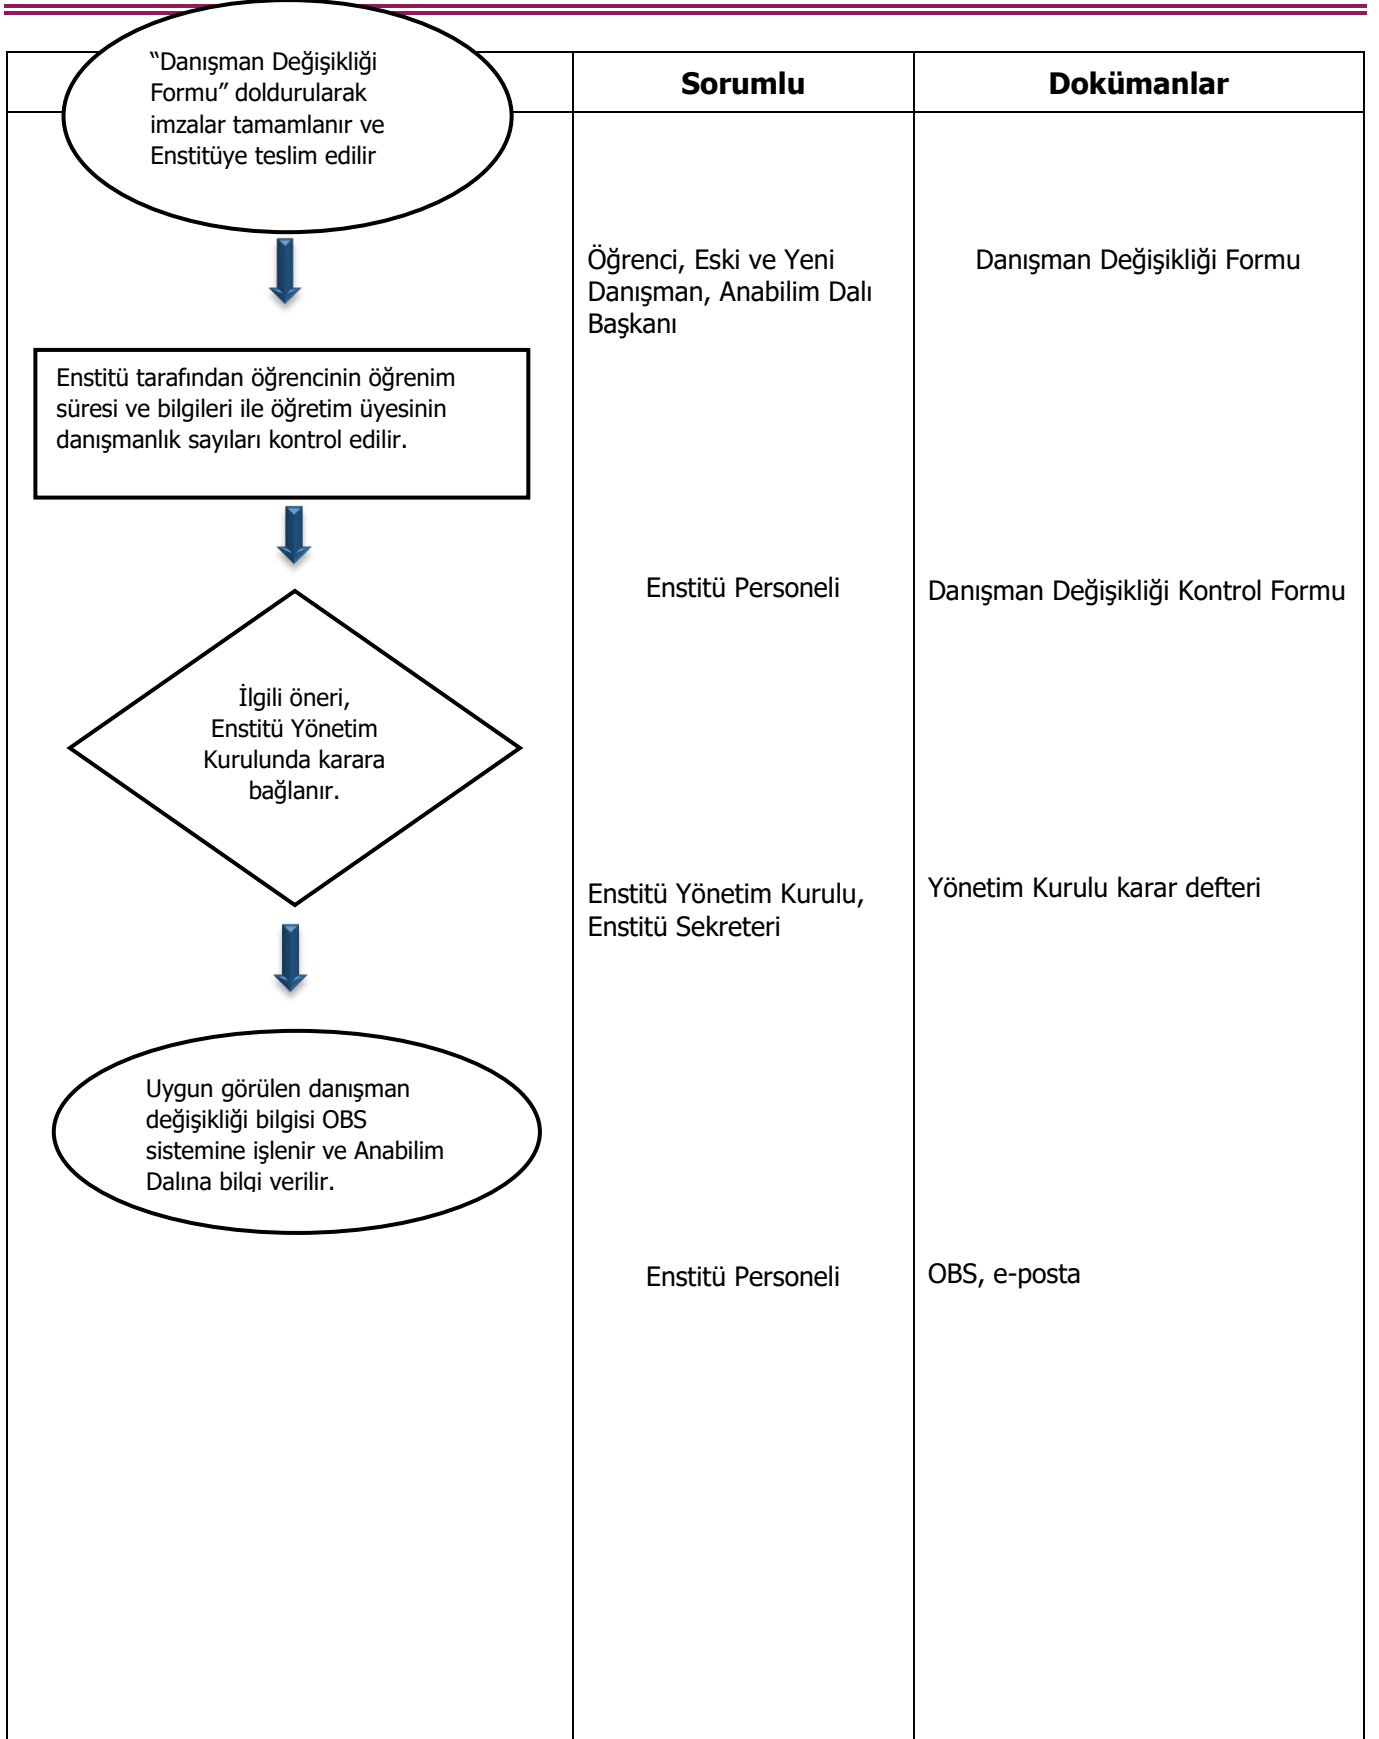

DANIŞMAN DEĞİŞİKLİĞİ İŞ AKIŞ ŞEMASI

**T.C.
İSTANBUL GEDİK ÜNİVERSİTESİ
LİSANSÜSTÜ EĞİTİM ENSTİTÜSÜ**

DANIŞMAN DEĞİŞİKLİĞİ İŞ AKIŞ ŞEMASI